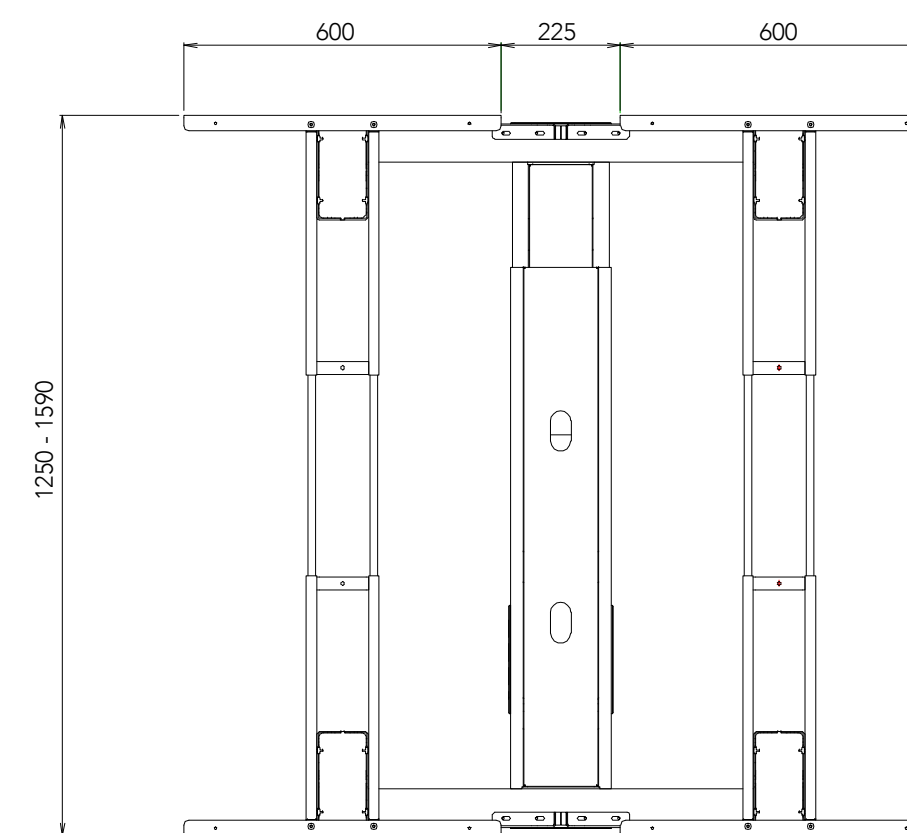

GENIODESKS

GenioDesk Twin

Estação com regulagem de altura para 2 pessoas

ESPECIFICAÇÕES

Formato da Torre Telescópica

Quadrada

Range de Ajuste de Altura

730 - 1190mm

Range de Ajuste de Largura

1225 - 1660mm

Carga Máxima

120Kg por estação

Suporte do Tampo

600 mm

Velocidade

4cm/s

CORES

GENIODESKS

GenioDesk Twin

Estação com regulagem de altura para 2 pessoas

DIMENSIONAL

OPÇÕES DE ACAMENTO DO TAMPO

Branco

Preto