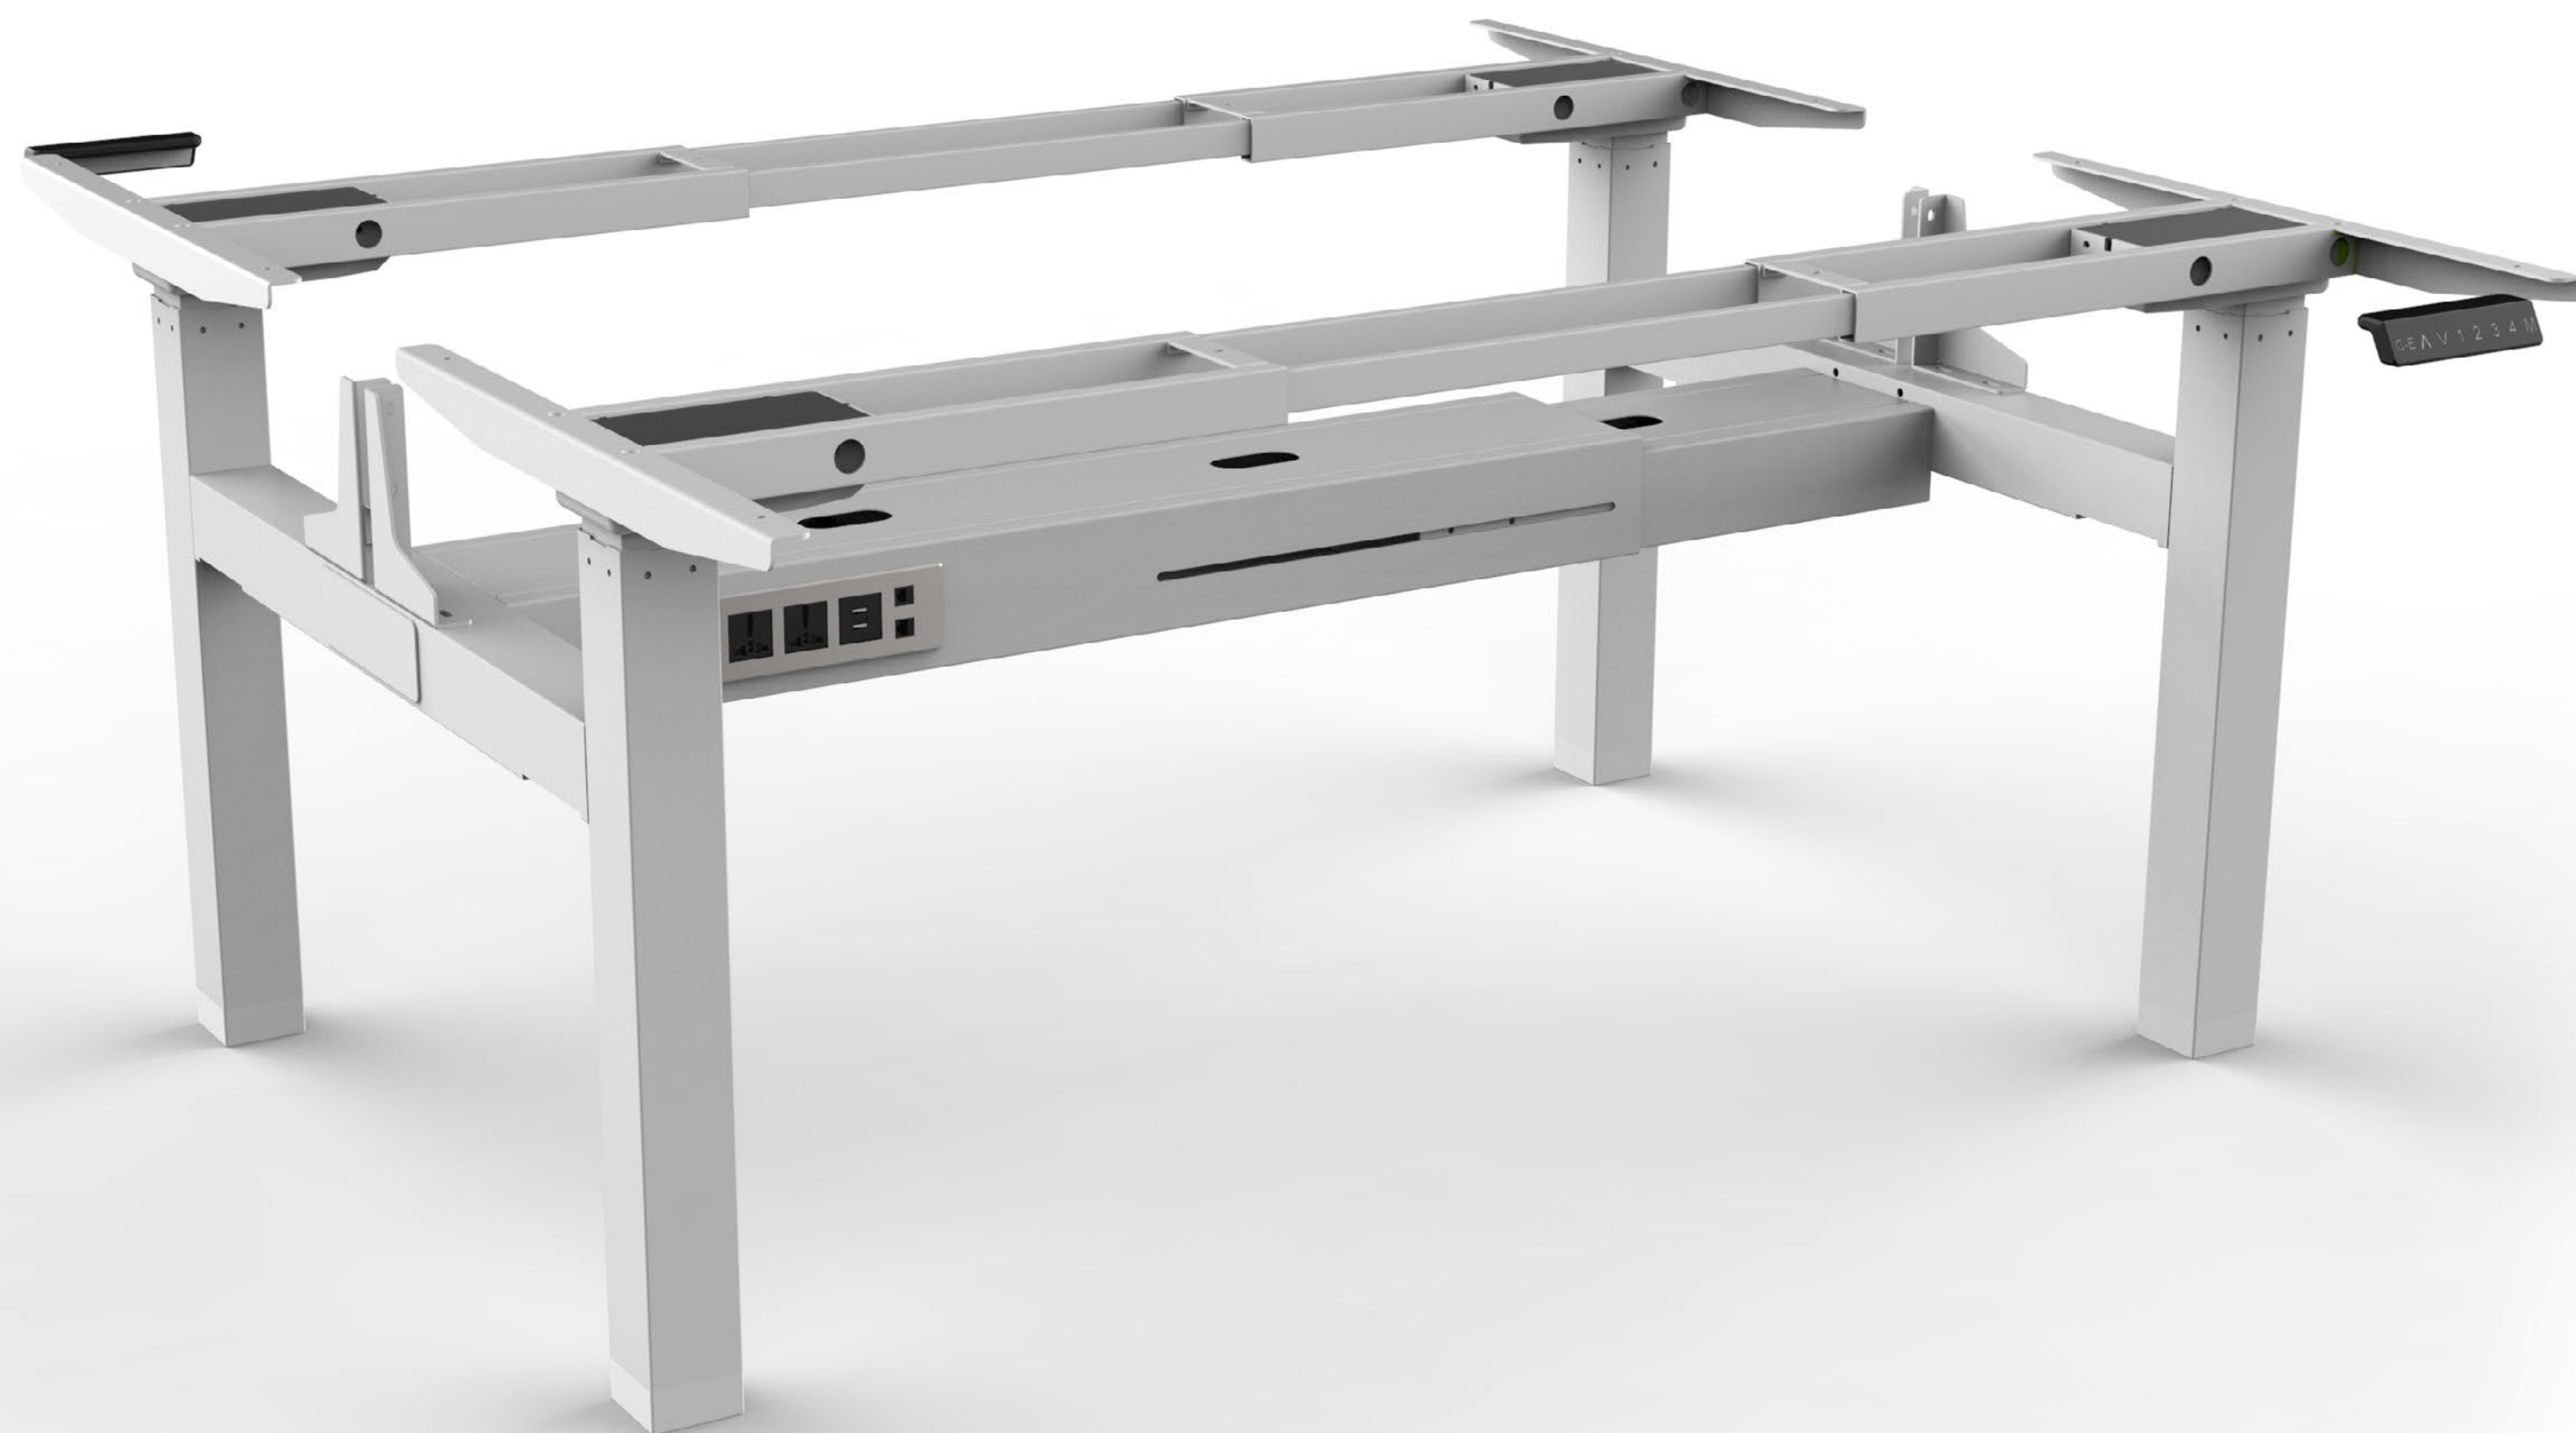

GENIODESKS

GenioDesk Twin

Estação com regulagem de altura para 2 pessoas

ESPECIFICAÇÕES

Formato da Torre Telescópica

Quadrada

Range de Ajuste de Altura

730 - 1190mm

Range de Ajuste de Largura

1225 - 1660mm

Carga Máxima

120Kg por estação

Suporte do Tampo

600 mm

Velocidade

4cm/s

CORES

GENIODESKS

GenioDesk Twin

Estação com regulagem de altura para 2 pessoas

DIMENSIONAL

OPÇÕES DE ACAMENTO DO TAMPO

Branco

Preto