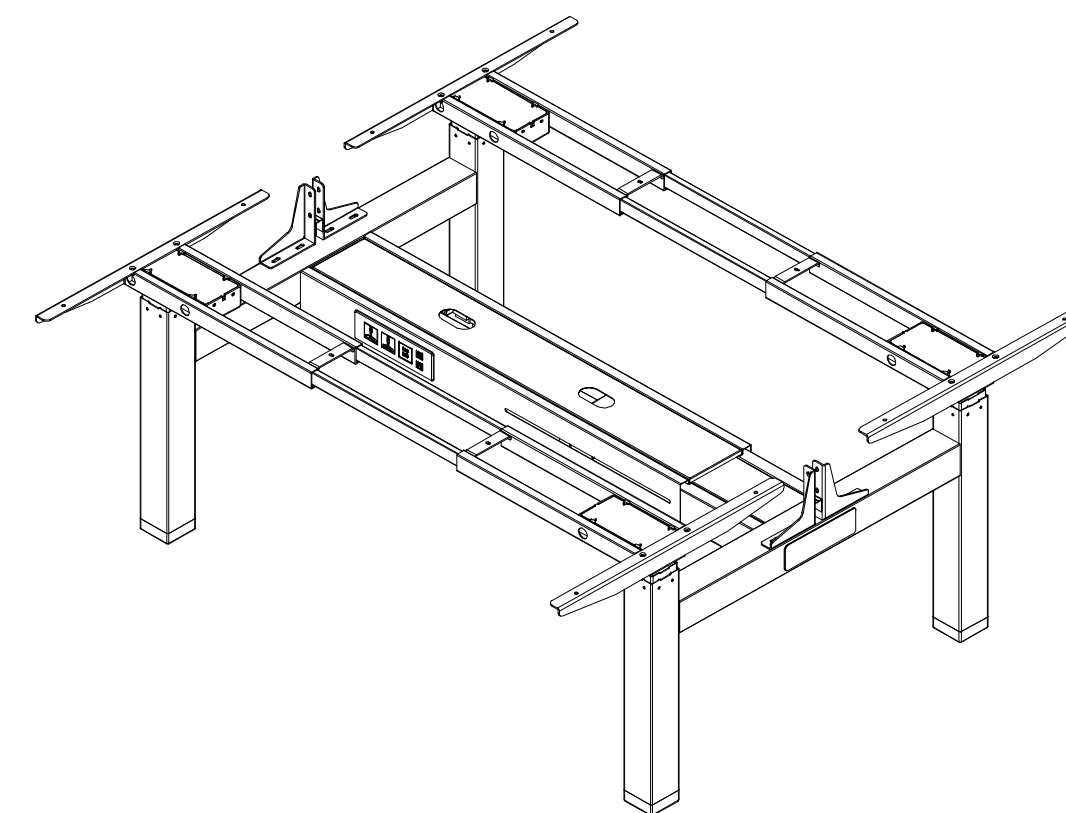

GENIODESKS

GenioDesk Twin

Estação com regulagem de altura para 2 pessoas

ESPECIFICAÇÕES

Formato da Torre Telescópica

Quadrada

Range de Ajuste de Altura

730 - 1190mm

Range de Ajuste de Largura

1225 - 1660mm

Carga Máxima

120Kg por estação

Suporte do Tampo

600 mm

Velocidade

4cm/s

CORES

GENIODESKS

GenioDesk Twin

Estação com regulagem de altura para 2 pessoas

DIMENSIONAL

OPÇÕES DE ACAMENTO DO TAMPO

Branco

Preto