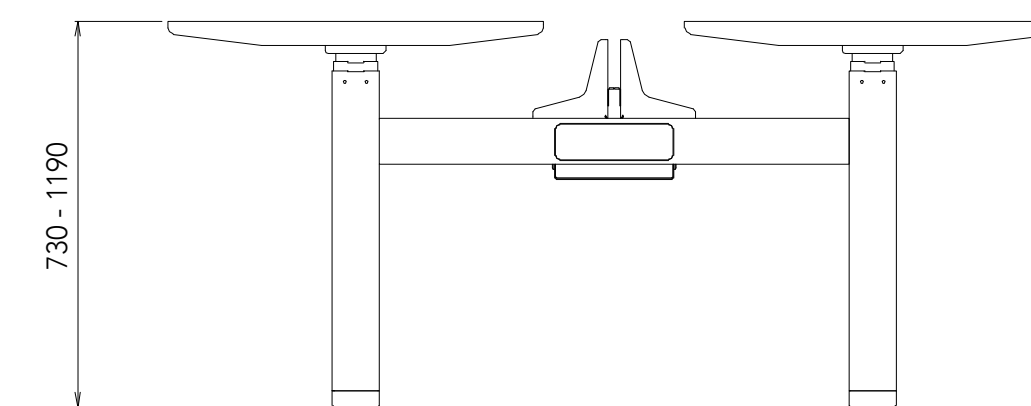

GENIODESKS

GenioDesk Twin

Estação com regulagem de altura para 2 pessoas

ESPECIFICAÇÕES

Formato da Torre Telescópica

Quadrada

Range de Ajuste de Altura

730 - 1190mm

Range de Ajuste de Largura

1225 - 1660mm

Carga Máxima

120Kg por estação

Suporte do Tampo

600 mm

Velocidade

4cm/s

CORES

GENIODESKS

GenioDesk Twin

Estação com regulagem de altura para 2 pessoas

DIMENSIONAL

OPÇÕES DE ACAMENTO DO TAMPO

Branco

Preto