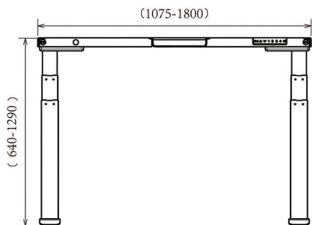

## Especificações

Formato da Torre Telescópica

Quadrada

Range de Ajuste de Altura

640 - 1290 mm

Range de Ajuste de Largura

1075 - 1800 mm

Carga Máxima

# Dimensional