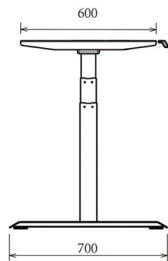

## Especificações

Formato da Torre Telescópica

Quadrada

Range de Ajuste de Altura

640 - 1290 mm

Range de Ajuste de Largura

1075 - 1800 mm

Carga Máxima

120 Kg

Suporte do Tampo

600 mm

Velocidade

4 cm/s

Cores

# Dimensional