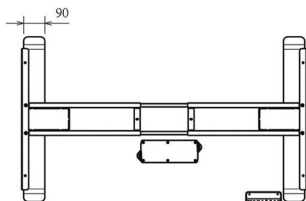

## Especificações

Formato da Torre Telescópica

Quadrada

Range de Ajuste de Altura

640 - 1290 mm

Range de Ajuste de Largura

1075 - 1800 mm

Carga Máxima

120 Kg

Suporte do Tampo

600 mm

Velocidade

4 cm/s

Cores

# Dimensional