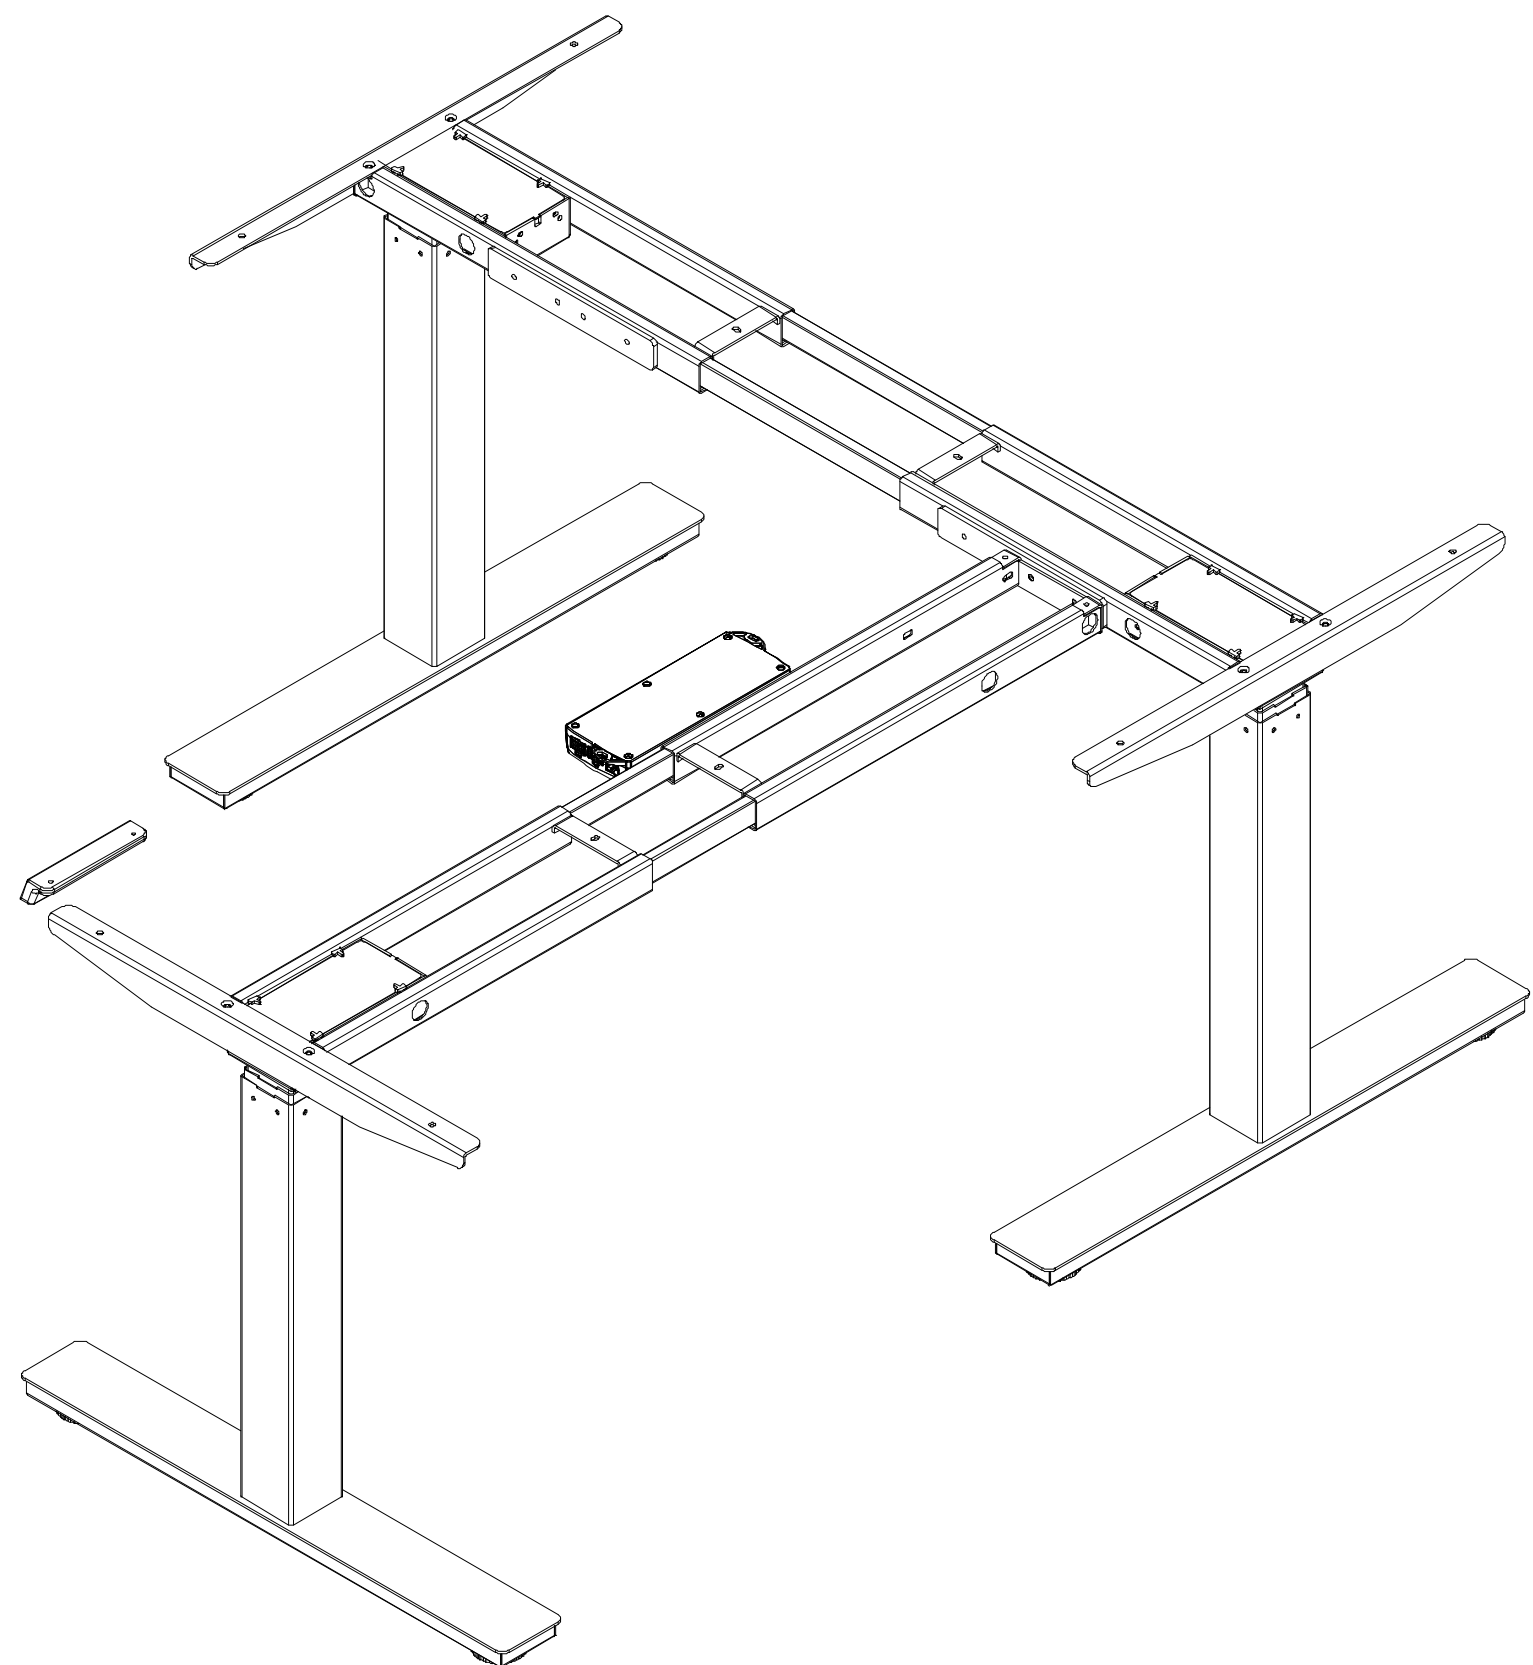

GENIODESKS

GenioDesk 90°

Mesa com regulagem de altura em "L"

ESPECIFICAÇÕES

Formato da Torre Telescópica

Quadrada

Range de Ajuste de Altura

660 - 1300 mm

Range de Ajuste de Largura

1075 - 1800mm

Carga Máxima

150Kg

Suporte do Tampo

600 mm

Velocidade

3,8cm/s

CORES

GENIODESKS

GenioDesk 90°

Mesa com regulagem de altura em "L"

DIMENSIONAL

OPÇÕES DE ACAMENTO DO TAMPO

Branco

Preto