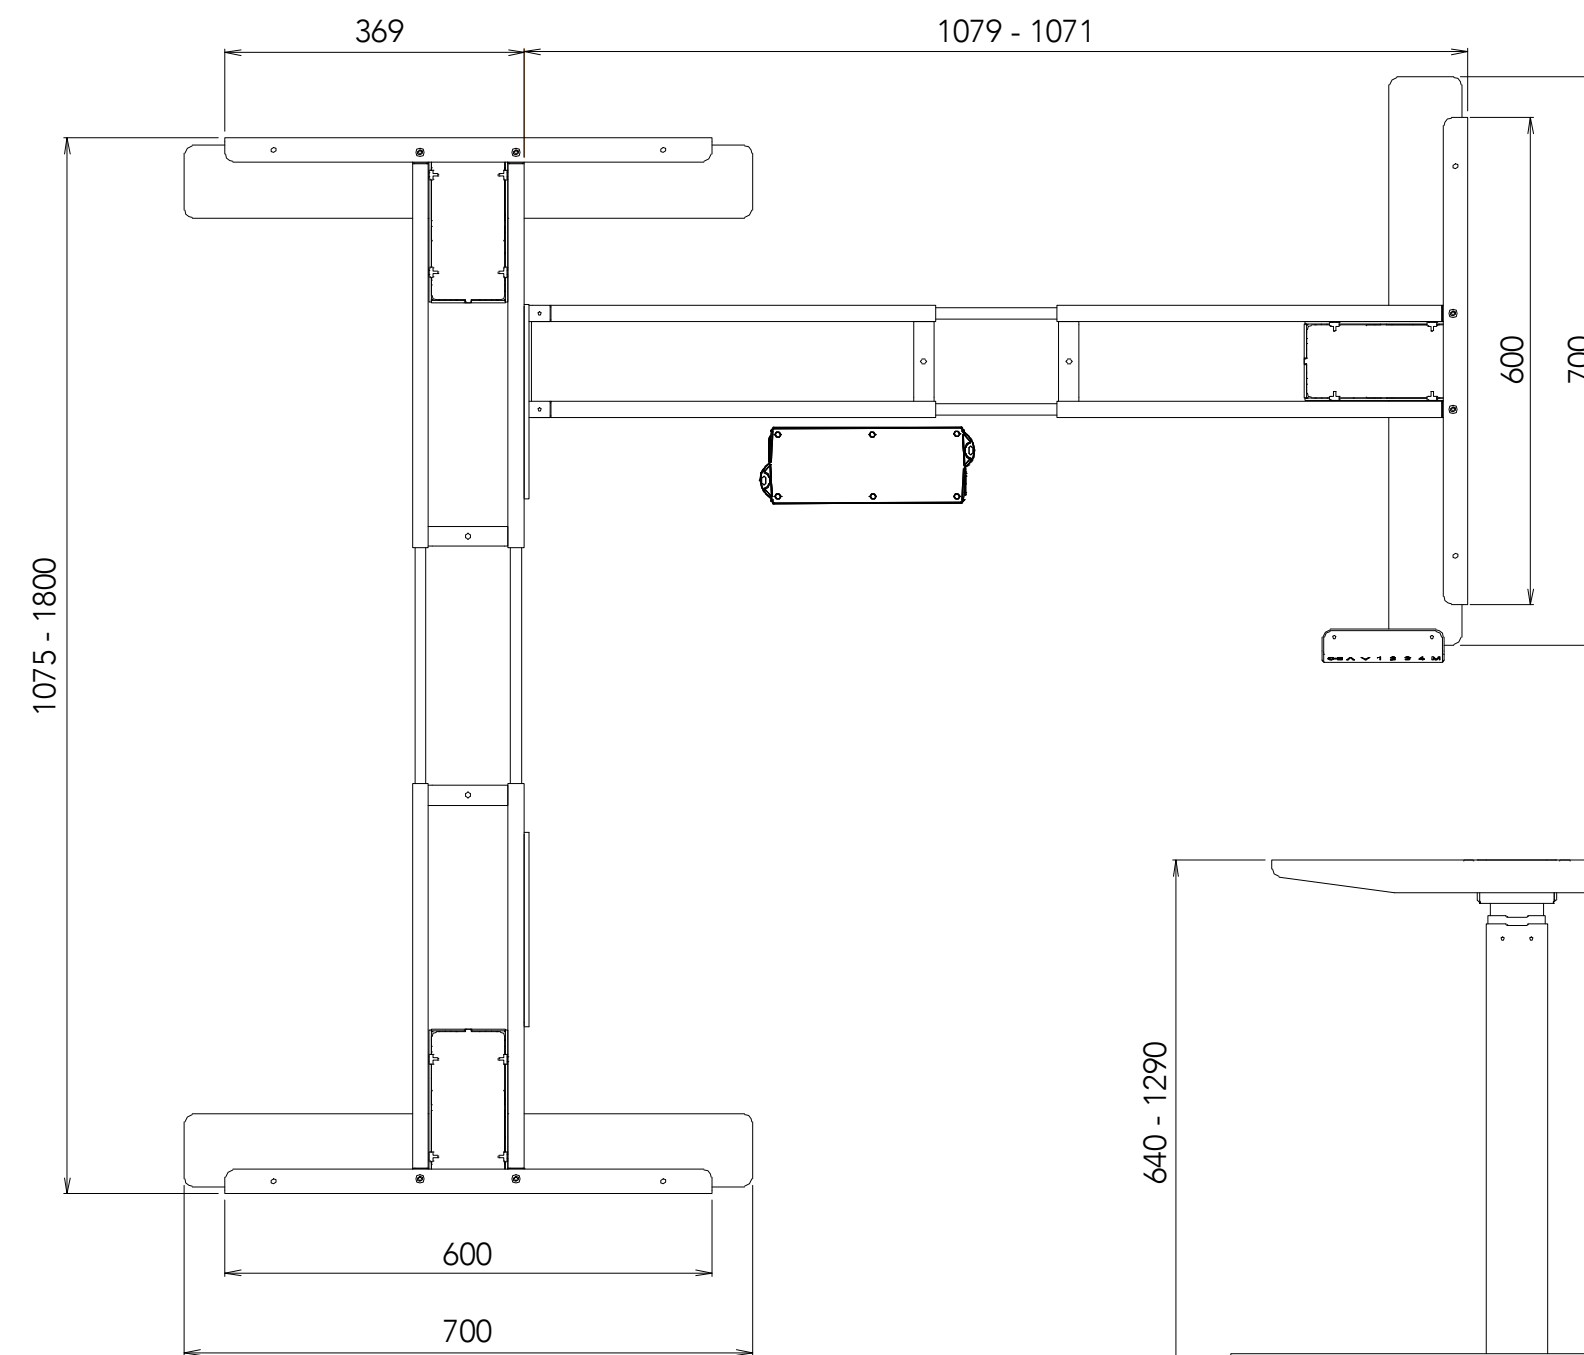

GENIODESKS

GenioDesk 90°

Mesa com regulagem de altura em "L"

ESPECIFICAÇÕES

Formato da Torre Telescópica

Quadrada

Range de Ajuste de Altura

660 - 1300 mm

Range de Ajuste de Largura

1075 - 1800mm

Carga Máxima

150Kg

Suporte do Tampo

600 mm

Velocidade

3,8cm/s

CORES

GENIODESKS

GenioDesk 90°

Mesa com regulagem de altura em "L"

DIMENSIONAL

OPÇÕES DE ACAMENTO DO TAMPO

Branco

Preto