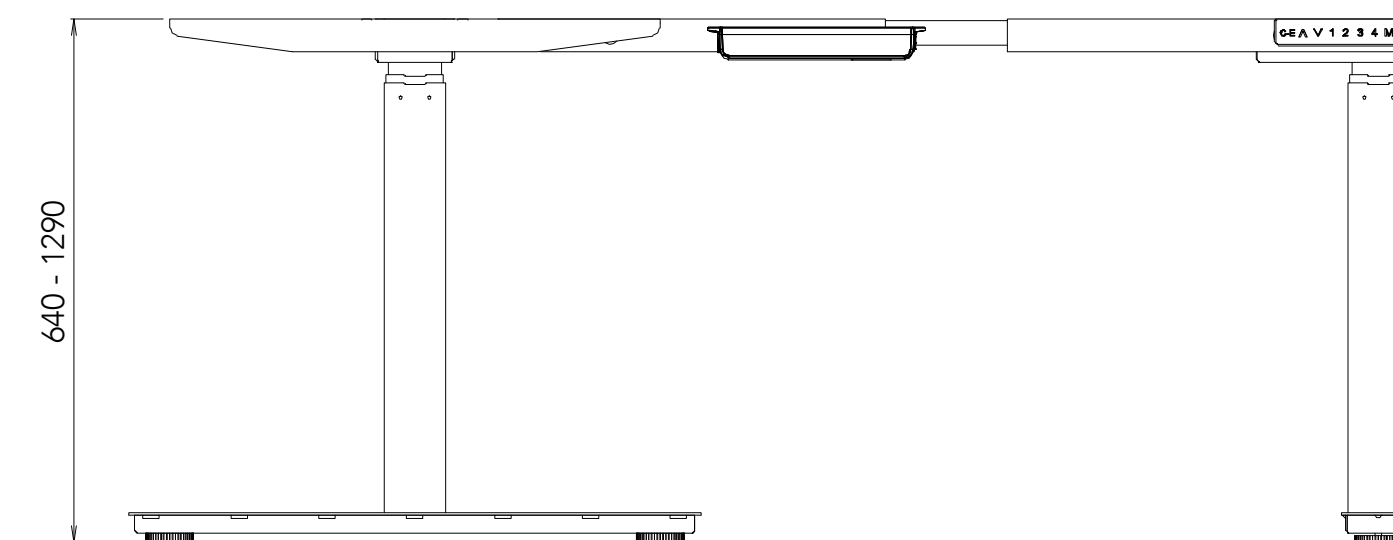

GENIODESKS

GenioDesk 90°

Mesa com regulagem de altura em "L"

ESPECIFICAÇÕES

Formato da Torre Telescópica

Quadrada

Range de Ajuste de Altura

660 - 1300 mm

Range de Ajuste de Largura

1075 - 1800mm

Carga Máxima

150Kg

Suporte do Tampo

600 mm

Velocidade

3,8cm/s

CORES

GENIODESKS

GenioDesk 90°

Mesa com regulagem de altura em "L"

DIMENSIONAL

OPÇÕES DE ACAMENTO DO TAMPO

Branco

Preto