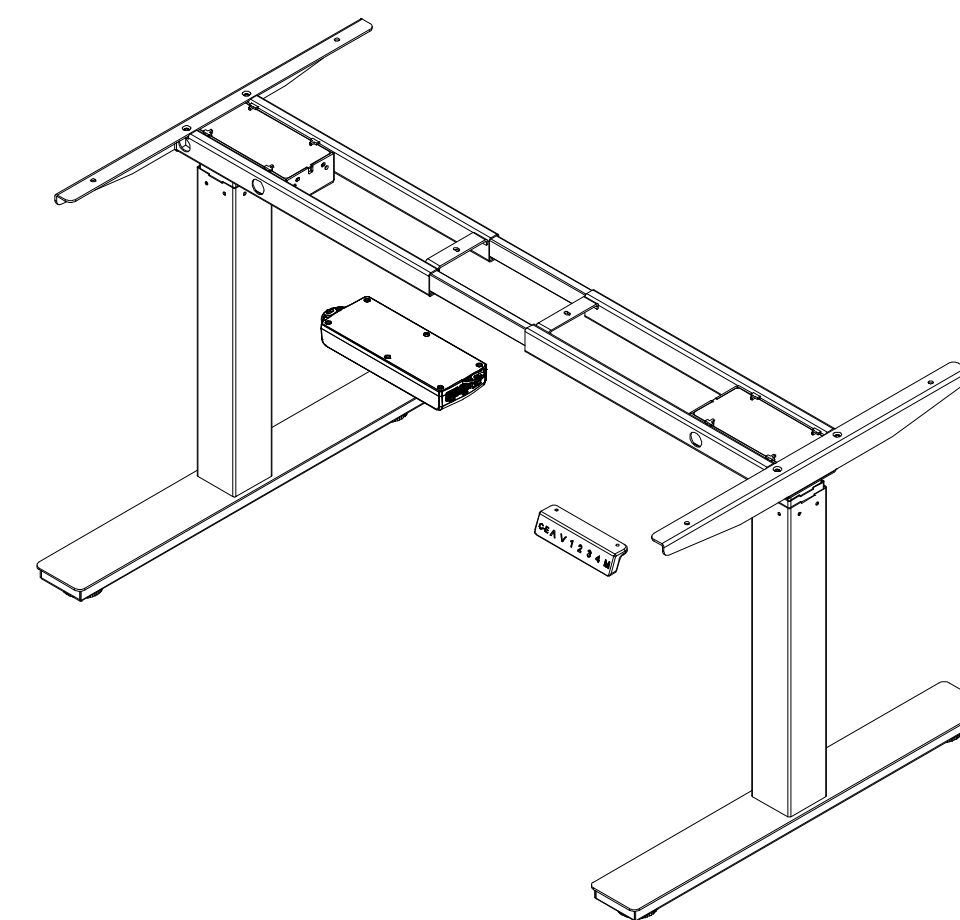

GENIODESKS

GenioDesk Pro

Mesa com regulagem de altura

DIMENSIONAL

OPÇÕES DE ACAMENTO DO TAMPO

Branco

Preto

Gianduia

Grafite

Carvalho
Prata

Amêndola
Rústica

Carvalho
Avelã

Aveiro