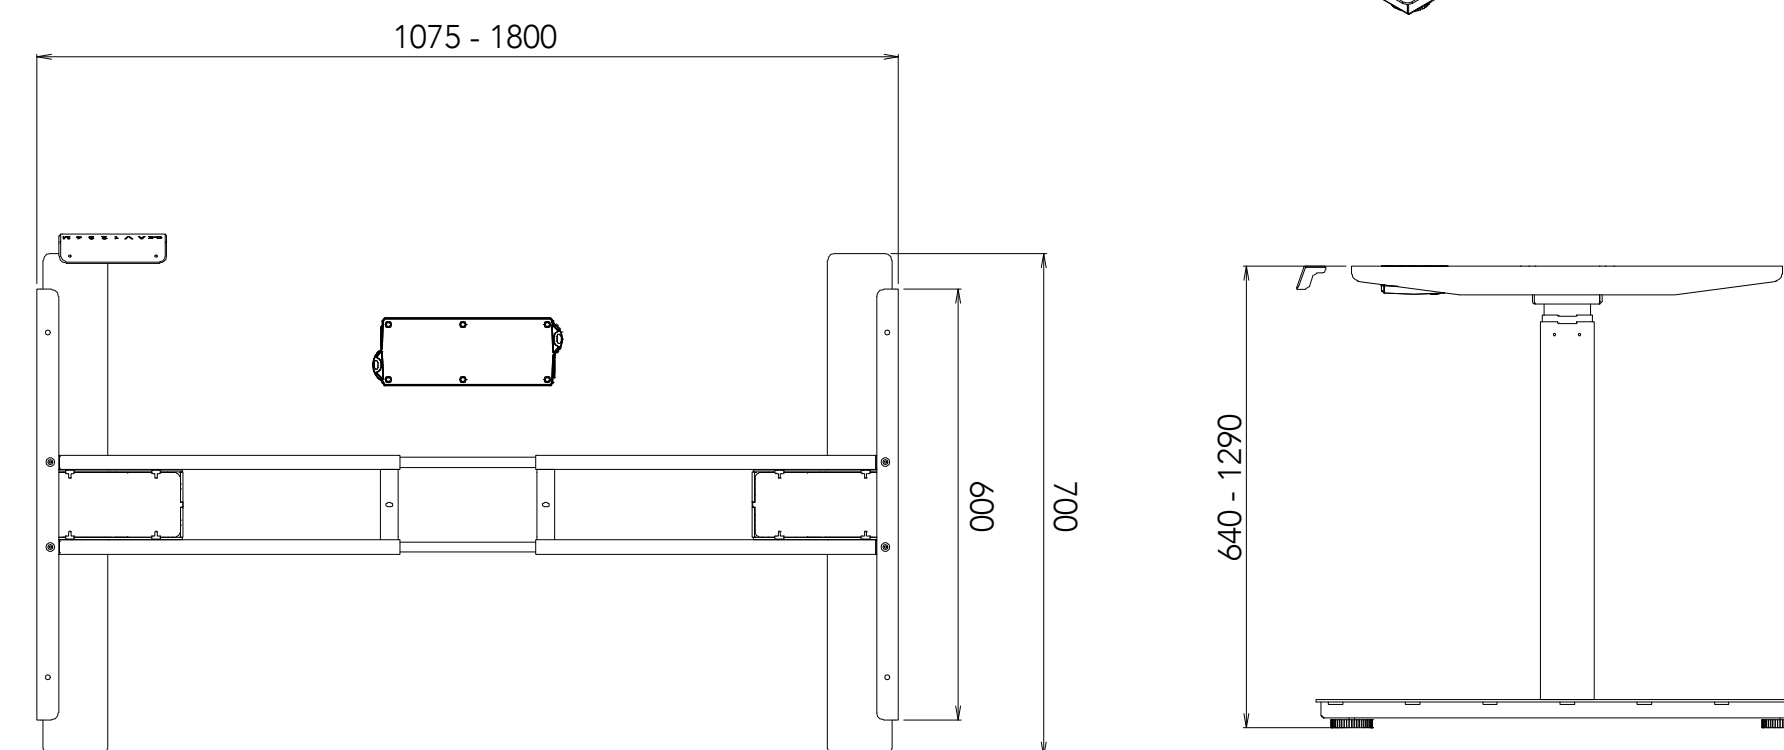

GENIODESKS

GenioDesk Pro

Mesa com regulagem de altura

DIMENSIONAL

OPÇÕES DE ACAMENTO DO TAMPO

Branco

Preto

Gianduia

Grafite

Carvalho
Prata

Amêndola
Rústica

Carvalho
Avelã

Aveiro